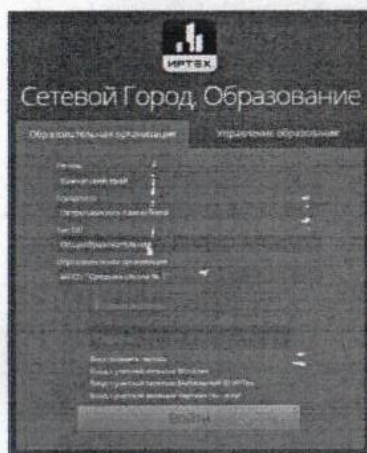

5. После выбора школы откроется страница, на которой необходимо пройти авторизацию в ЕСИА, используя логин и пароль учетной записи личного кабинета портала gosuslugi.ru.

6. Если с вашей учетной записью портала gosuslugi.ru связано более одного пользователя системы, то вам будет предложен выбор нужного варианта.

Внимание! При первом входе в «Электронный дневник» возможно появление окна подсистемы «Сетевой город. Образование», в котором надо ввести логин и пароль, выданный в образовательной организации.

ДЛЯ СПРАВКИ.

Логин и пароль для входа на портал **gosuslugi.ru** можно получить в МФЦ.

Логин и пароль для входа в «Сетевой город. Образование» можно получить в МАОУ Озерновская СОШ №3. Его Вам выдаст:

- системный администратор / Долотон В.В. **8-909-832-16-32**
- секретарь / Гулак А.А. **Приёмная работает с 9:00 до 17:00**
- замдиректора по ИКТ / Шаповалова Г.А. **8-914-628-02-27**

Страница «Электронные услуги»

Здесь Вы найдёте подробные инструкции
и задать свои вопросы!

Адрес: ул. Октябрьская, д.14,
п. Озерновский
Усть-Большерецкий район,
Камчатский край,
МАОУ Озерновская СОШ № 3

Сайт: <https://ozernayaschool.okis.ru/>